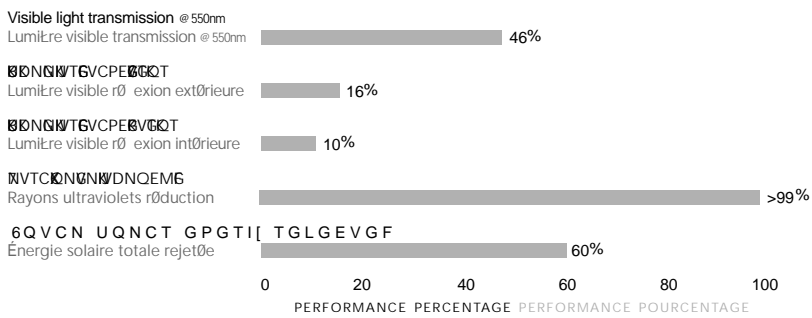

Film performance (4mm)

INC I

Order information Informations commande

Width of roll / Largeur du rouleau	Product code / Référence Produit	Length of roll / Longueur rouleau
48" / 1.21 meters UPON REQUEST	SFLP75200600-48100	100 feet / 30.5 meters
60" / 1.52 meters	SF75200600-60100	
72" / 1.83 meters	SF75200600-72100	